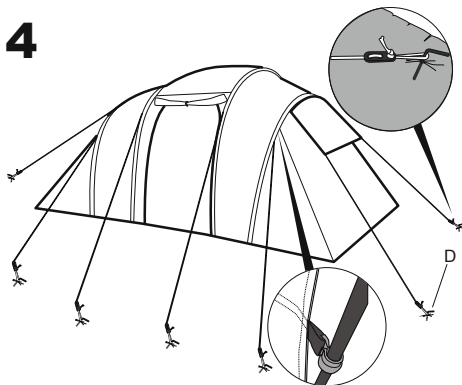

1

2

B1

B2

G

ÚDRŽBA A SKLADOVÁNÍ:

1. Houbou a studenou vodou odstraňte jakékoliv skvrny na vnějším i vnitřním povrchu stanu. Pro odstranění odolného znečištění použijte mýdlo bez saponátu.
2. Před tím, než stan znovu zabalíte, nechte všechny jeho části dokonale vyschnout. To zabrání vzniku plísní, zápachu a poškození barev.
3. V případě poškození částí rámu opravte objímku a páskami (nejsou součástí dodávky). Malé trhliny opravte páskou.
4. Pokud se zasekne zip, použijte silikonový sprej.
5. Skladujte stan v obalu a uložte jej na suché chladné místo, mimo dosah denního světla a hlodavců.