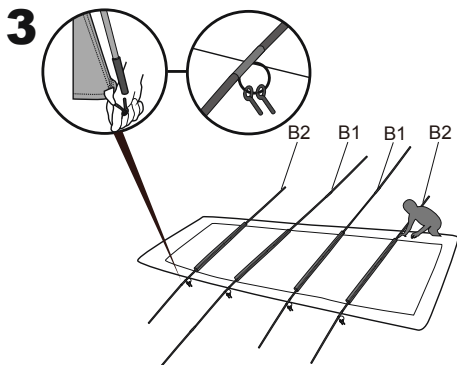

VAROVÁNÍ: Tyče obsahují skelná vlákna. V zájmu ochrany rukou doporučujeme při montáži používat rukavice.

A	Venkovní stan 1 KS	C	Vodící lano 18 KS	F	Přenosná taška 1 KS
B1	Dlouhá tyč 2 KS	D	Kolík 32 KS	G	Ocelové tyče 2 KS
B2	Krátká tyč 2 KS	E	Vnitřní stan 2 KS		

1

2

B1

B2

G

ÚDRŽBA A SKLADOVÁNÍ:

1. Houbou a studenou vodou odstraňte jakékoliv skvrny na vnějším i vnitřním povrchu stanu. Pro odstranění odolného znečištění použijte mýdlo bez saponátu.
2. Před tím, než stan znovu zabalíte, nechte všechny jeho části dokonale vyschnout. To zabrání vzniku plísní, zápachu a poškození barev.
3. V případě poškození částí rámu opravte objímku a páskami (nejsou součástí dodávky). Malé trhliny opravte páskou.
4. Pokud se zasekne zip, použijte silikonový sprej.
5. Skladujte stan v obalu a uložte jej na suché chladné místo, mimo dosah denního světla a hlodavců.